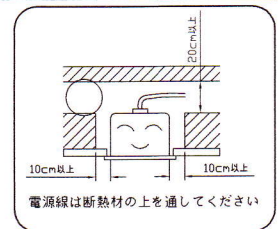

⚠ 安全に関するご注意

- ・ 一般屋内LED専用器具です。
直射日光の当たる場所、湿気の多い場所、振動のある場所、雨の吹き込みを受け
る場所、腐食性のガスの発生する所では使用しないで下さい。
火災・感電・落下の原因となります。
- ・ 断熱材・防音材をかぶせて使用しないで下さい。
火災の原因となります。
- ・ 器具を改造しないで下さい。落下・感電・火災の原因となります。

6					色 調	白色	品番	
5	ランプ	1		20型	適合ランプ	LED 20型	品名	LED 20型1灯 ウォールライト [防湿型]
4	ソケット	2	ユリア樹脂		器具重量			
3	ゴムパッキン	1			単位:mm 第3角法			
2	カバー	1	スチロール樹脂	乳白	作成	検図	承認	電圧
1	本体	1	鋼板	白色仕上				W・数
部番	部品名	数	材質・材厚	備考	TOWA			図番
特記事項								