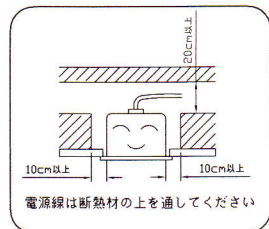

埋込穴寸法

1260X180

⚠ 安全に関するご注意

- ・ 一般屋内用LED専用器具です。直射日光の当たる場所、湿気の多い場所、振動のある場所、雨の吹き込みを受ける場所、腐食性のガスの発生する所では使用しないで下さい。火災・感電・落下の原因となります。
- ・ この器具はLED専用の器具です。従来型の蛍光灯ランプは絶対に取り付けしないでください。プレーカーの損傷、感電、火災の原因となります。
- ・ 埋込型器具には断熱材・防音材をかぶせて使用しないで下さい。火災の原因となります。
- ・ 器具を改造しないで下さい。落下・感電・火災の原因となります。

電源線は断熱材の上を通してください

5					色 調	白色仕上	品番	
4	ランプ	1		40型LED	適合ランプ	40型 LED	品名	LED40型×1灯 埋込型器具 [下面開放]
3	ソケット	2	PBT樹脂		W・灯数	40型LED 1灯		
2	反射板	1	鋼板	白色	器具重量	3.22kg	電圧	100V 50/60Hz
1	本体	1	鋼板	生地	単位:mm 第3角法		図番	
部番	部品名	数	材質・材厚	備 考	作成	検図		承認
特記事項					TOWA			