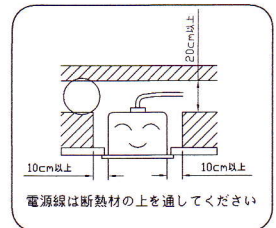

埋込穴寸法
2440X170

⚠ 安全に関するご注意

- ・ 一般屋内用LED専用器具です。
直射日光の当たる場所、湿気の多い場所、振動のある場所、雨の吹き込みを受け
る場所、腐食性のガスの発生する所では使用しないで下さい。
また従来型の蛍光灯は絶対に取り付けしないでください。
火災・感電・落下等の事故の原因となります。
- ・ 埋込型器具には断熱材・防音材をかぶせて使用しないで下さい。
火災の原因となります。
- ・ 器具を改造しないで下さい。落下・感電・火災の原因となります。

5					色 調	白色仕上	品番	
4	ランプ	1		LED110型	適合ランプ	LED110型	品名	LED110型×1埋込型器具 [下面開放]
3	ソケット	2	PBT樹脂		W・灯数	LED110型 1灯		
2	反射板	1	SPC-0.6t	白色塗装	器具重量	7.1kg	電圧	100V 50/60Hz
1	本体	1	SPG-0.6t		単位:mm 第3角法			図番
部番	部品名	数	材質・材厚	備考	作成	検図	承認	
特記事項					TOWA			