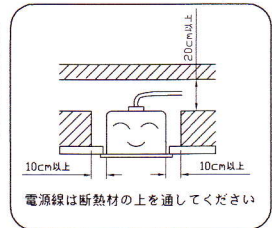

埋込穴寸法 1240X300

⚠ 安全に関するご注意

- ・ 一般屋内用LED専用器具です。
直射日光の当たる場所、湿気の多い場所、振動のある場所、雨の吹き込みを受ける場所、腐食性のガスの発生する所では使用しないで下さい。
火災・感電・落下の原因となります。
- ・ この器具はLED専用の器具です。従来型の蛍光灯は絶対に取り付けしないでください。
ブレーカーの損傷、感電、火災の原因となります。
- ・ 埋込型器具には断熱材・防音材をかぶせて使用しないで下さい。
火災の原因となります。
- ・ 器具を改造しないで下さい。落下・感電・火災の原因となります。

5					色 調	白色仕上	品番	
4	ソケット	6	PBT樹脂		適合ランプ	40型 LED	品名	LED40型×3灯 埋込型器具 [下面パネル]
3	パネル	1	乳半アクリル		W・灯数	40型LED 3灯		
2	反射板	1	鋼板	白色	器具重量	10.8kg	電圧	100V 50/60Hz
1	本 体	1	鋼板	白色	単位:mm	第3角法	図番	
部番	部品名	数	材質・材厚	備 考	作成	検図	承認	
特記事項					TQWA			