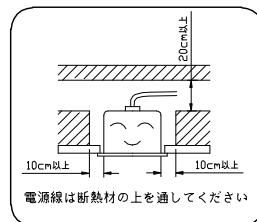

埋込穴寸法 190X1260

⚠ 安全に関するご注意

- 一般屋内用LED専用器具です。直射日光の当たる場所、湿気の多い場所、振動のある場所、雨の吹き込みを受ける場所、腐食性のガスの発生する所では使用しないで下さい。火災・感電・落下の原因となります。
- この器具はLED専用の器具です。従来型の蛍光ランプは絶対に取り付けしないでください。プレーカーの損傷、感電、火災の原因となります。
- 埋込型器具には断熱材・防音材をかぶせて使用しないで下さい。火災の原因となります。
- 器具を改造しないで下さい。落下・感電・火災の原因となります。

5				色 調	白色仕上	品番	
4	ランプ	1		適合ランプ	40形 LED	品名	40形×1灯 埋込型器具 [W214]
3	ソケット	2	PBT樹脂	W・灯数	40形LED 1灯		
2	反射板	1	SPC-0.5t	器具重量	3.3kg	電圧	100V-200V 50/60Hz
1	本 体	1	SPG-0.5t	単位:mm 第3角法			図番
部番	部品名	数	材質・材厚	備 考	作成	検 査	
特記事項					TQWA		