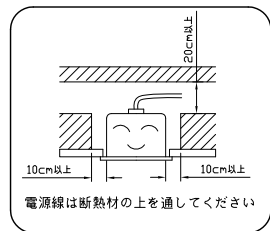

埋込穴寸法 450X450

LED  
専用

**⚠ 安全に関するご注意**

- ・ 一般屋内用LED専用器具です。  
直射日光の当たる場所、湿気の多い場所、振動のある場所、雨の吹き込みを受ける場所、腐食性のガスの発生する所では使用しないで下さい。  
火災・感電・落下の原因となります。
- ・ この器具はLED専用の器具です。従来型の蛍光灯は絶対に取り付けしないでください。  
プレーカーの損傷、感電、火災の原因となります。
- ・ 埋込型器具には断熱材・防音材をかぶせて使用しないで下さい。  
火災の原因となります。
- ・ 器具を改造しないで下さい。落下・感電・火災の原因となります。

5	コンバータ	2			色 調	白色仕上	品番	
4	ソケット	4	PBT樹脂		適合ランプ	FHP32型 LED	品名	FHP32型×4灯 LED埋込型器具 [下面ルーバー]
3	ルーバー	1	鋼板	白色	W・灯数	FHP32型LED 4灯		
2	反射板	1	鋼板	白色	器具重量		図番	
1	本体	1	鋼板	白色	単位:mm	第3角法		
部番	部品名	数	材質・材厚	備考	作成	検図	承認	
特記事項					TOWA			