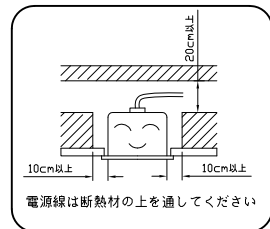

埋込穴寸法 600X600

⚠ 安全に関するご注意

- ・ 一般屋内用LED専用器具です。
直射日光の当たる場所、湿気が多い場所、振動のある場所、雨の吹き込みを受ける場所、腐食性のガスの発生する所では使用しないで下さい。
火災・感電・落下の原因となります。
- ・ この器具はLED専用の器具です。従来型の蛍光灯は絶対に取り付けしないでください。
プレーカーの損傷、感電、火災の原因となります。
- ・ 埋込型器具には断熱材・防音材をかぶせて使用しないで下さい。
火災の原因となります。
- ・ 器具を改造しないで下さい。落下・感電・火災の原因となります。

5	コンバータ	2			色 調	白色仕上	品番	
4	ソケット	4	PBT樹脂		適合ランプ	FHP45型 LED	品名	FHP45形X4灯 LED埋込型器具 [下面ルーバー]
3	V形反射板	3	鋼板	白色	W・灯数	FHP45型LED 4灯		
2	反射板	1	鋼板	白色	器具重量		電圧	100-200V 50/60Hz
1	本 体	1	鋼板	白色	単位:mm 第3角法		図番	
部番	部品名	数	材質・材厚	備 考	作成	検図		承認
特記事項					TOWA			